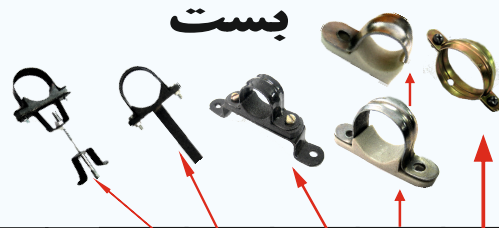

تبدیل

سه راه

بست

سردنده

زانو

تبدیل			سه راه			بست						کپ تخت (ورق)			سردنده				زانو		سایز		
تبدیل مانیسمان مارک دار	تبدیل درز دار مارک دار	سایز	سه راه مانیسمان مارک دار	سه راه درز دار مارک دار	سایز	علمکی ۷ سانتی	علمکی ۵ سانتی	رگلاژی	T نی	پایه دار	گالوانیزه یا سیاه سنگین	زرد	کپ سبک	کپ عدسی	کپ تخت (ورق)	سردنده درز دار بلند 10 CM	سردنده مانیسمان بند 10 CM	سردنده مانیسمان پرسی	سردنده درز دار پرسی	زانو مانیسمان مارک دار	زانو درز دار مارک دار	سایز	
۹۴۰۰۰	۵۹۰۰۰	۲/۵-۲	۱۶۹۰۰۰	۱۰۷۰۰۰	۲	۱۴۳۰۰۰	۱۲۹۰۰۰	۲۱۸۰۰۰	۱۴۹۰۰۰	۸۹۰۰۰	۲۰۵۰۰ تک بوج ۲۹۹۰۰	۱۹۸۰۰		۱۴۵۰۰		۹۹۵۰۰	۱۸۹۰۰۰	۷۵۰۰۰	۴۵۵۰۰	۱۰۵۰۰۰	۵۹۹۰۰ ۶۳۰۰۰	۲ اینج 1/2	
۱۳۳۰۰۰	۷۹۰۰۰	۳-۲ ۳-۲/۵	۱۹۹۰۰۰ ۲۱۵۰۰۰	۱۳۳۰۰۰ ۱۳۸۰۰۰	۲/۵-۲ ۲/۵	۱۴۵۰۰۰	۱۳۹۰۰۰	۲۲۹۰۰۰	۱۵۹۰۰۰	۹۴۰۰۰	۲۵۵۰۰ تک بوج ۳۱۰۰۰	۲۵۵۰۰		۱۶۵۰۰		۱۲۷۰۰۰	۲۳۵۰۰۰	۹۴۰۰۰	۵۴۵۰۰	۱۳۹۰۰۰	۹۳۰۰۰ ۹۷۰۰۰	۲/۵ اینج 3/4	
۲۵۵۰۰۰ ۲۶۵۰۰۰ ۲۷۵۰۰۰	۹۷۰۰۰ ۹۹۰۰۰ ۱۰۵۰۰۰	۴-۳ ۴-۲/۵ ۴-۲	۳۳۵۰۰۰ ۳۴۵۰۰۰ ۳۷۵۰۰۰	۱۷۵۰۰۰ ۱۸۳۰۰۰ ۱۸۹۰۰۰	۳-۲ ۳-۲/۵ ۳	۱۷۷۰۰۰	۱۴۹۰۰۰	۲۳۲۰۰۰	۱۶۴۰۰۰	۹۹۰۰۰	۳۷۰۰۰ تک بوج ۳۷۰۰۰	۲۸۵۰۰		۱۸۸۰۰		۱۹۲۰۰۰	۳۵۵۰۰۰	۱۵۶۰۰۰	۷۶۵۰۰	۱۸۹۰۰۰	۱۲۲۰۰۰	۳ اینج 1	
۳۱۰۰۰۰ ۳۴۵۰۰۰	۱۳۲۰۰۰ ۱۴۳۰۰۰	۵-۴ و ۵-۳ ۵-۲/۵ و ۵-۲	۳۷۵۰۰۰	۱۸۹۰۰۰	۳	۱۷۸۰۰۰	۱۵۹۰۰۰	۲۵۰۰۰۰	۱۷۷۰۰۰	۱۱۹۰۰۰	۴۵۵۰۰	۳۹۹۰۰	۲۷۰۰۰	۲۹۰۰۰		۲۵۰۰۰۰	۴۵۰۰۰۰	۲۷۵۰۰۰	۱۱۵۰۰۰	۳۶۵۰۰۰	۲۰۹۰۰۰	۴ اینج 1,1/4	
۴۵۵۰۰۰ ۴۷۵۰۰۰ ۵۲۰۰۰۰	۲۳۵۰۰۰ ۲۴۵۰۰۰ ۲۶۵۰۰۰	۶-۵ و ۶-۴ ۶-۳ ۶-۲/۵ و ۶-۲	۶۳۵۰۰۰ ۶۵۵۰۰۰ ۶۹۹۰۰۰	۲۶۹۰۰۰ ۲۸۸۰۰۰ ۲۹۸۰۰۰	۴-۲/۵ ۴-۲ ۴	۱۸۲۰۰۰	۱۶۶۰۰۰	۲۶۵۰۰۰	۱۸۵۰۰۰	۱۴۰۰۰۰	۵۴۵۰۰	۵۳۵۰۰	۲۵۵۰۰	۴۲۰۰۰		۲۸۹۰۰۰	۵۵۰۰۰۰	۲۹۹۰۰۰	۱۳۲۰۰۰	۵۶۸۰۰۰	۲۶۵۰۰۰	۵ اینج 1,1/2	
۷۳۰۰۰۰ ۷۵۰۰۰۰	۳۳۰۰۰۰ ۳۶۵۰۰۰	۷-۶ و ۷-۵ ۷-۴ و ۷-۳	۷۲۰۰۰۰ ۷۳۰۰۰۰ ۷۸۵۰۰۰	۳۲۵۰۰۰ ۳۲۵۰۰۰ ۳۵۵۰۰۰	۵-۲ ۵-۲/۵ ۵-۲	۱۸۷۰۰۰	۱۸۳۰۰۰	۲۷۷۰۰۰	۱۹۹۰۰۰	۱۴۴۰۰۰	۶۴۰۰۰	۶۵۵۰۰	۶۵۰۰۰	۸۲۰۰۰	۵۶۰۰۰	۳۷۵۰۰۰	۶۵۰۰۰۰	۳۷۷۰۰۰	۱۷۵۰۰۰	۸۹۵۰۰۰	۳۹۹۰۰۰	۶ اینج 2	
۸۹۰۰۰۰ ۸۹۰۰۰۰ ۹۲۰۰۰۰	۳۸۹۰۰۰ ۳۸۹۰۰۰ ۴۳۹۰۰۰	۸-۷ و ۸-۶ ۸-۵ ۸-۴ و ۸-۳	۸۵۰۰۰۰ ۸۸۰۰۰۰	۳۷۴۰۰۰ ۴۱۲۰۰۰	۵-۴ ۵			۴۲۷۰۰۰	۳۰۵۰۰۰	۲۴۸۰۰۰	۱۱۵۰۰۰		۱۰۸۰۰۰	۱۴۰۰۰۰	۱۰۵۰۰۰	۴۹۹۰۰۰	۹۵۰۰۰۰	۶۲۰۰۰۰	۲۹۹۰۰۰	۱۳۹۰۰۰۰	۶۶۵۰۰۰	۷ اینج 2,1/2	
۱۳۰۰۰۰ ۱۳۵۰۰۰ ۱۵۵۰۰۰ ۲۲۲۰۰۰	۵۷۰۰۰۰ ۶۲۵۰۰۰ ۶۹۰۰۰۰ ۷۲۰۰۰۰	۱۰-۸ و ۱۰-۷ ۱۰-۶ ۱۰-۵ ۱۰-۴	۹۳۰۰۰۰ ۹۵۰۰۰۰ ۱۱۰۰۰۰۰ ۱۲۰۰۰۰۰	۴۸۵۰۰۰ ۴۹۵۰۰۰ ۴۹۵۰۰۰ ۵۹۰۰۰۰	۶-۲ و ۶-۲/۵ ۶-۳ ۶-۴ ۶ و ۶-۵			۴۷۰۰۰۰	۳۲۲۰۰۰	۲۷۹۰۰۰	۱۳۳۰۰۰		۱۶۲۰۰۰	۲۰۵۰۰۰	۱۵۲۰۰۰	۵۸۵۰۰۰	۱۱۰۰۰۰۰	۷۵۰۰۰۰	۳۸۰۰۰۰	۱۸۴۰۰۰۰	۹۲۰۰۰۰	۸ اینج 3	
۱۹۹۰۰۰ ۱۹۹۰۰۰ ۲۱۰۰۰۰	۱۰۵۰۰۰ ۱۱۰۰۰۰ ۱۱۵۰۰۰	5"-4" 5"-3" 5"-2 1/2"	۱۵۰۰۰۰ ۱۶۰۰۰۰ ۱۷۰۰۰۰ ۱۸۰۰۰۰ ۱۹۹۰۰۰	۷۴۵۰۰۰ ۷۴۵۰۰۰ ۷۶۵۰۰۰ ۸۳۰۰۰۰ ۸۸۰۰۰۰ ۹۲۰۰۰۰	۷-۲ و ۷-۲/۵ ۷-۳ ۷-۴ ۷-۵ ۷-۶ ۷			۵۸۵۰۰۰	۴۰۵۰۰۰	۳۶۸۰۰۰	۱۷۵۰۰۰		۲۰۸۰۰۰	۲۵۹۰۰۰	۶۲۰۰۰۰	۴۲۰۰۰۰	۴۲۰۰۰۰	۴۲۰۰۰۰	۴۲۰۰۰۰	۴۲۰۰۰۰	۴۲۰۰۰۰	۱۰ اینج 4	
۲۱۰۰۰۰ ۲۲۰۰۰۰	۱۲۵۰۰۰ ۱۲۵۰۰۰	6"-5" 6"-4" 6-3	۲۲۰۰۰۰ ۲۲۰۰۰۰ ۲۴۵۰۰۰ ۲۴۵۰۰۰	۹۹۵۰۰۰ ۹۹۵۰۰۰ ۱۰۵۰۰۰۰ ۱۱۰۰۰۰۰	۸-۲ و ۸-۲/۵ ۸-۴ و ۸-۳ ۸-۵ ۸-۶ ۸ و ۸-۷			۵۸۵۰۰۰	۴۰۵۰۰۰	۳۶۸۰۰۰	۱۷۵۰۰۰		۲۰۸۰۰۰	۲۵۹۰۰۰	۶۲۰۰۰۰	۴۲۰۰۰۰	۴۲۰۰۰۰	۴۲۰۰۰۰	۴۲۰۰۰۰	۴۲۰۰۰۰	۴۲۰۰۰۰	۴۲۰۰۰۰	۱۲ اینج 5
متغیر	۲۲۰۰۰۰ ۲۴۰۰۰۰ ۲۶۰۰۰۰	8"-6" 8"-5" 8"-4"	۲۲۰۰۰۰ ۲۴۰۰۰۰ ۲۴۵۰۰۰ ۲۴۵۰۰۰	۹۹۵۰۰۰ ۹۹۵۰۰۰ ۱۰۵۰۰۰۰ ۱۱۰۰۰۰۰	۸-۲ و ۸-۲/۵ ۸-۴ و ۸-۳ ۸-۵ ۸-۶ ۸ و ۸-۷			۱۱۰۰۰۰۰	۸۸۰۰۰۰	۷۹۰۰۰۰	۴۴۲۰۰۰		۲۰۸۰۰۰	۲۵۹۰۰۰	۶۲۰۰۰۰	۴۲۰۰۰۰	۴۲۰۰۰۰	۴۲۰۰۰۰	۴۲۰۰۰۰	۴۲۰۰۰۰	۴۲۰۰۰۰	۴۲۰۰۰۰	۱۵ اینج 6
متغیر	۴۰۰۰۰۰ ۴۲۰۰۰۰	10"-8" 10-6"	۳۴۵۰۰۰ ۳۴۵۰۰۰ ۳۶۰۰۰۰ ۳۸۰۰۰۰ ۳۸۵۰۰۰	۱۶۵۰۰۰ ۱۶۵۰۰۰ ۱۶۵۰۰۰ ۱۷۲۰۰۰ ۱۷۷۰۰۰	۱۰-۳ و ۱۰-۴ ۱۰-۵ ۱۰-۶ ۱۰-۷ و ۱۰-۸ ۱۰								۲۰۸۰۰۰	۲۵۹۰۰۰	۶۲۰۰۰۰	۴۲۰۰۰۰	۴۲۰۰۰۰	۴۲۰۰۰۰	۴۲۰۰۰۰	۴۲۰۰۰۰	۴۲۰۰۰۰	۲۰ اینج 8	
تاریخ اجراء ۱۴۰۲/۴/۳			متغیر	۲۹۵۰۰۰	مختلف 5"																		
			متغیر	۵۰۰۰۰۰	مختلف 6"																		
			متغیر	۷۹۰۰۰۰	مختلف 8"																		
		۱۳۹۰۰۰	زانو دنده ای ۳ سیاه سنگین																				
		۱۲۳۰۰۰	مغزی ۳ سیاه سنگین																				
		۱۳۰۰۰۰	بوشن ۳ سیاه تخت سنگین																				
		۱۵۸۰۰۰	چپقی ۳ سیاه سنگین																				
		۲۳۹۰۰۰	سه راه ۳ سیاه سنگین																				
		۴۳۵۰۰۰	مهروه ماسوره ۳ سیاه سنگین واشردار																				
		۴۲۵۰۰۰	مهروه ماسوره ۳ سیاه سنگین کونیک																				