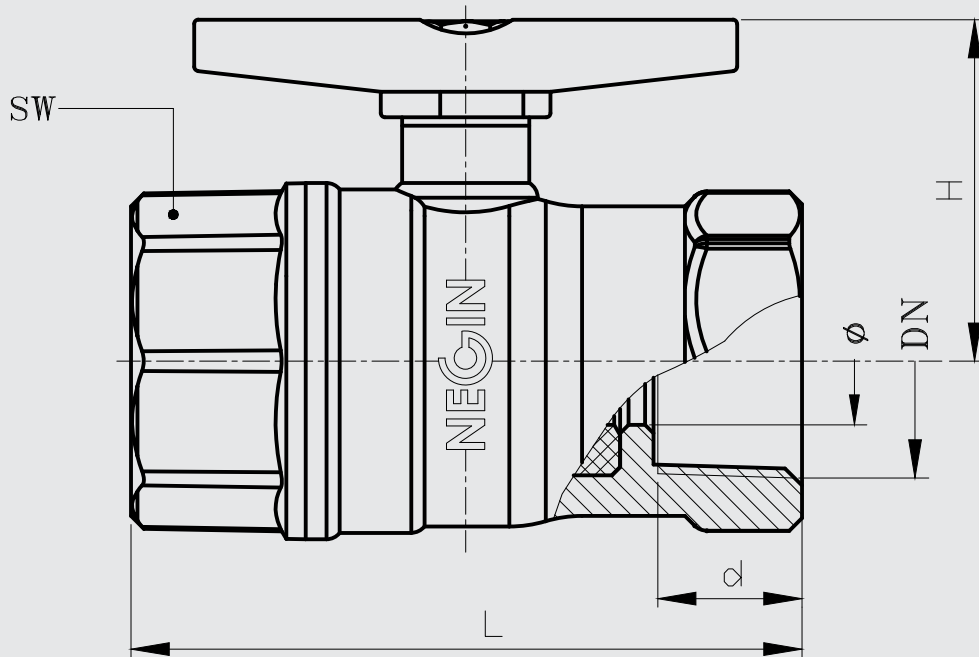

N103

اندازه‌ها

Size(inch)	1/2"	3/4"
Dimensions(mm)		
H	32	35
L	56	64
d	16.5	17.5
φ	10	15
DN	15	20
SW	25	31
Quantity in Box	72 (6x12)	40 (5x8)