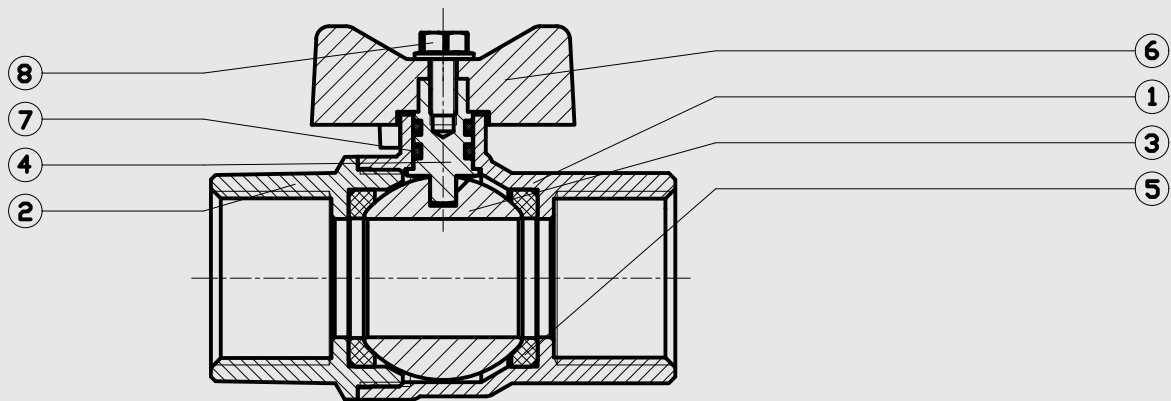

شماره	Part Name	نام قطعه	Material	جنس
1	Body	بدنه	Brass	برنج
2	Cap	درپوش	Brass	برنج
3	Ball	توپبی	Nickel-Chrome Coated Brass	برنج با پوشش نیکل-کروم
4	Stem	ساقه	Brass	برنج
5	Teflon Seal	آب بند تفلنی	P.T.F.E	تفلن
6	Coloured T-Handle	دسته خروسکی رنگ شده	Aluminium	آلومینیوم
7	O-Ring	اورینگ	N.B.R	لاستیک ان.بی.آر
8	Screw	پیچ	Galvanized Iron	آهن گالوانیزه