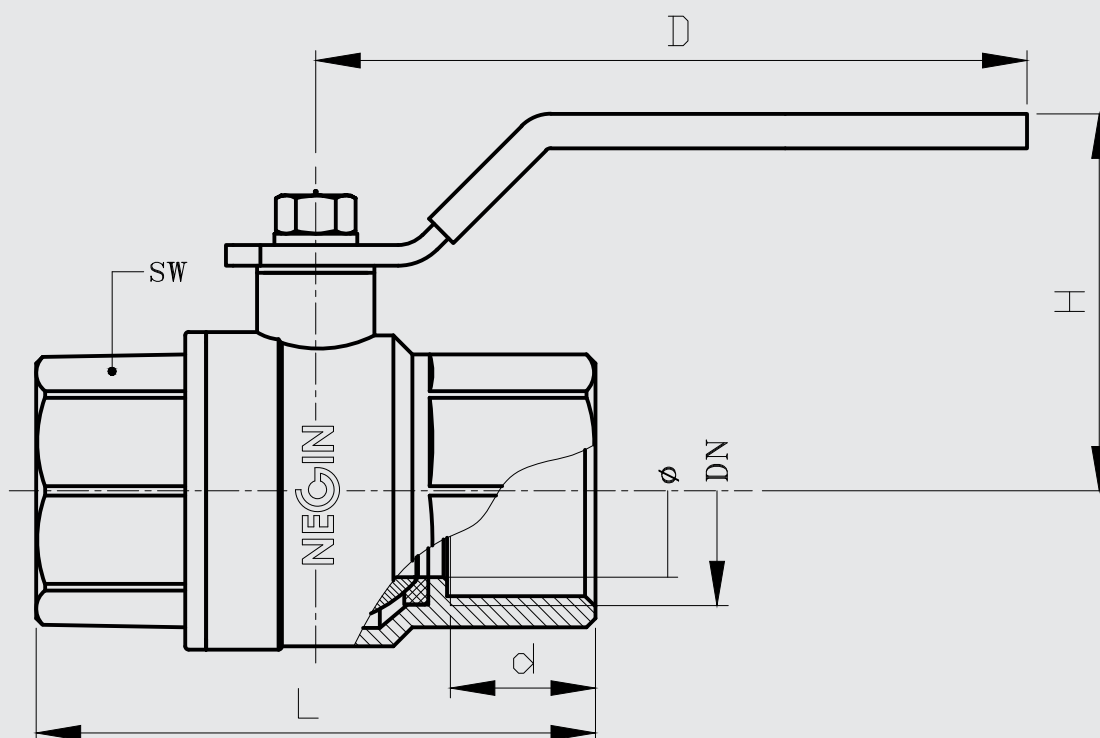

N110

اندازه‌ها

Size(inch)	1/2"	3/4"	1"	1 1/4"	1 1/2"	2"	2 1/2"	3"
Dimensions(mm)								
D	102	102	124	124	124	155	265	265
H	44	47	55	70	74	85	106	115
L	59	70	81	98	101	124	139	164
d	16	19	21	25	25	28	30	30
ø	15	20	25	32	40	50	50	65
DN	15	20	25	32	40	50	65	80
SW	25	30	37	46	53	65	85	100
Quantity in Box	100 (5x20)	80 (5x16)	48 (4x12)	32 (4x8)	24 (4x6)	12 (3x4)	2	2