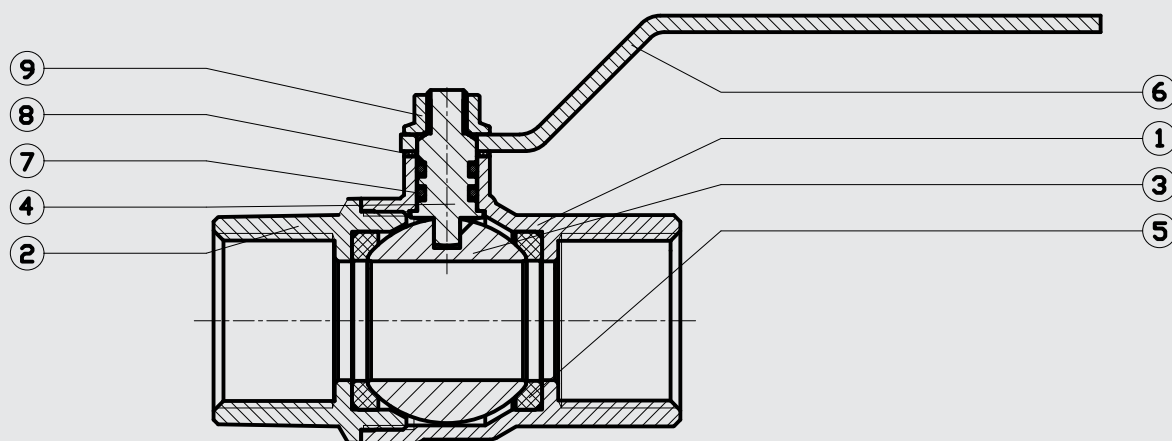

شماره Item	Part Name	نام قطعه	Material	جنس
1	Body	بدنه	Brass	برنج
2	Cap	درپوش	Brass	برنج
3	Ball	توپ	Nickel-Chrome Coated Brass	برنج با پوشش نیکل-کروم
4	Stem	ساقه	Brass	برنج
5	Teflon Seal	آب بند تفلنی	P.T.F.E	تفلن
6	PVC Covered Handle	دسته با روکش پلاستیک	Galvanized Iron & PVC	آهن گالوانیزه و پی وی سی
7	O-Ring	اورینگ	N.B.R	لاستیک ان.بی.آر
8	Handle Washer	واشر دستگیره	Polyethylene	پلی اتیلن
9	Nut	مهره واشردار	Galvanized Iron	آهن گالوانیزه