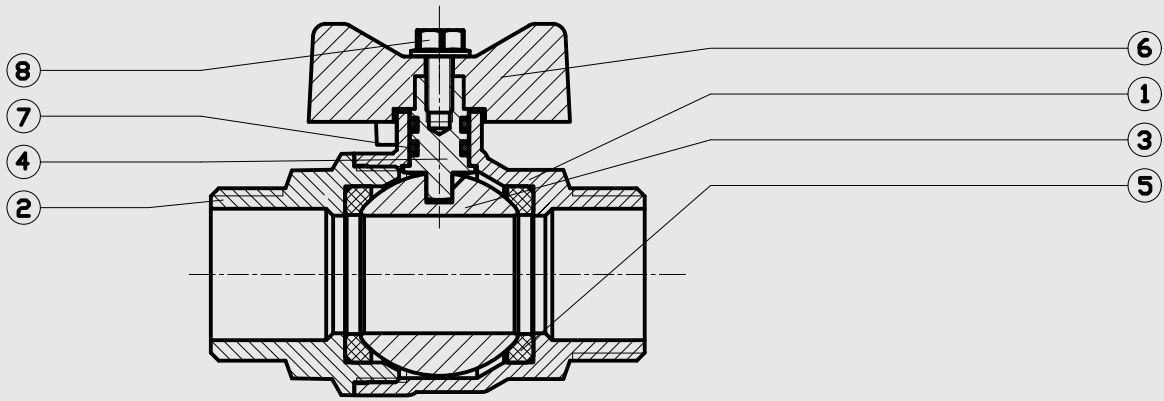

شماره Item	Part Name	نام قطعه	Material	جنس
1	Body	بدنه	Brass	برنج
2	Cap	درپوش	Brass	برنج
3	Ball	تویی	Nickel-Chrome Coated Brass	برنج با پوشش نیکل-کروم
4	Stem	ساقه	Brass	برنج
5	Teflon Seal	آب بند تفلنی	P.T.F.E	تفلن
6	Coloured T-Handle	دسته خروسکی رنگ شده	Aluminium	آلومینیوم
7	O-Ring	اورینگ	N.B.R	لاستیک ان.بی.آر
8	Screw	پیچ	Galvanized Iron	آهن گالوانیزه