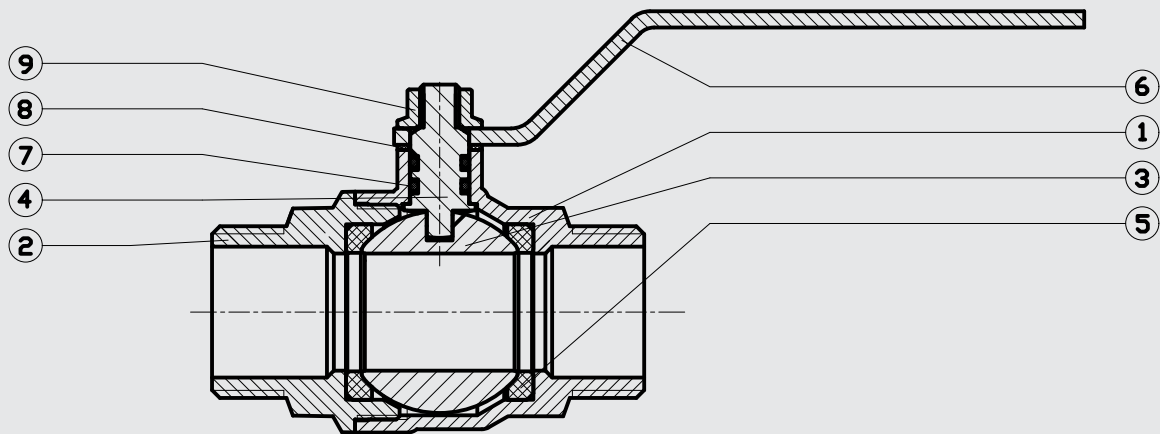

شماره Item	Part Name	نام قطعه	Material	جنس
1	Body	بدنه	Brass	برنج
2	Cap	درپوش	Brass	برنج
3	Ball	توپ	Nickel-Chrome Coated Brass	برنج با پوشش نیکل-کروم
4	Stem	ساقه	Brass	برنج
5	Teflon Seal	آب بند تفلن	P.T.F.E	تفلن
6	PVC Covered Handle	دسته با روکش پلاستیک	Galvanized Iron & PVC	آهن گالوانیزه و پی وی سی
7	O-Ring	اورینگ	N.B.R	لاستیک ان.بی.آر
8	Handle Washer	واشر دستگیره	Polyethylene	پلی اتیلن
9	Nut	مهره واشر دار	Galvanized Iron	آهن گالوانیزه