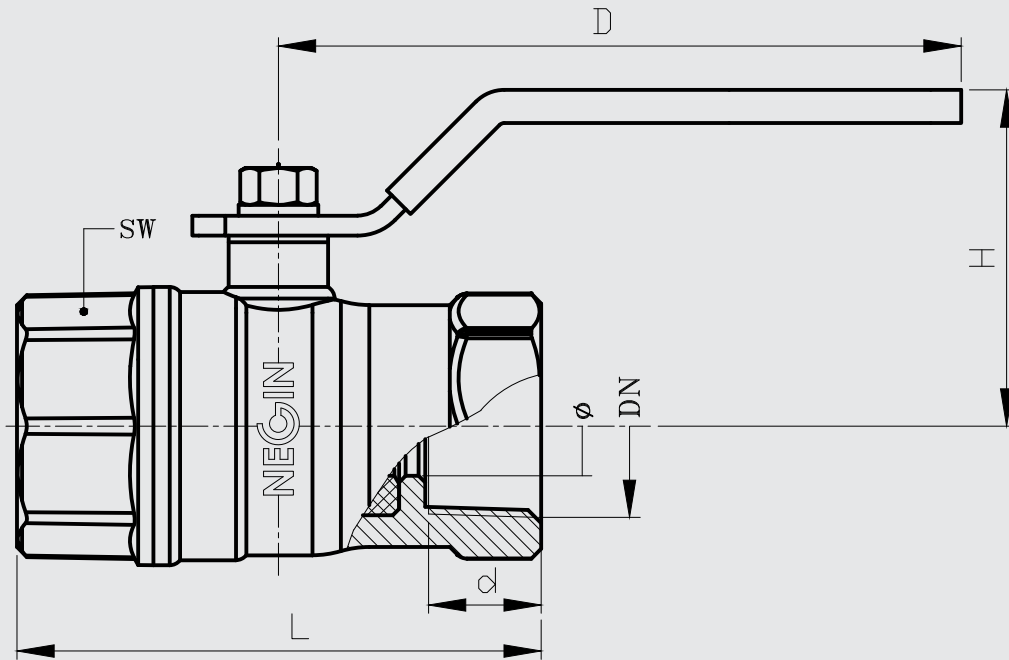

N101

اندازه‌ها

Size(inch)	1/2"	3/4"	1	1 1/4"	1 1/2"	2"	2 1/2"	3"
Dimensions(mm)								
D	102	102	124	124	124	155	265	265
H	40.5	42.5	47	56	61	70	106	115
L	56	64	79	82	91	104	139	164
d	16.5	17.5	21	21	21	22	30	30
ø	10	15	20	25	32	40	50	65
DN	15	20	25	32	40	50	65	80
SW	25	31	37.5	47	55	67	85	100
Quantity in Box	72 (6x12)	40 (5x8)	25 (5x5)	24 (4x6)	18 (3x6)	8 (2x4)	2	2