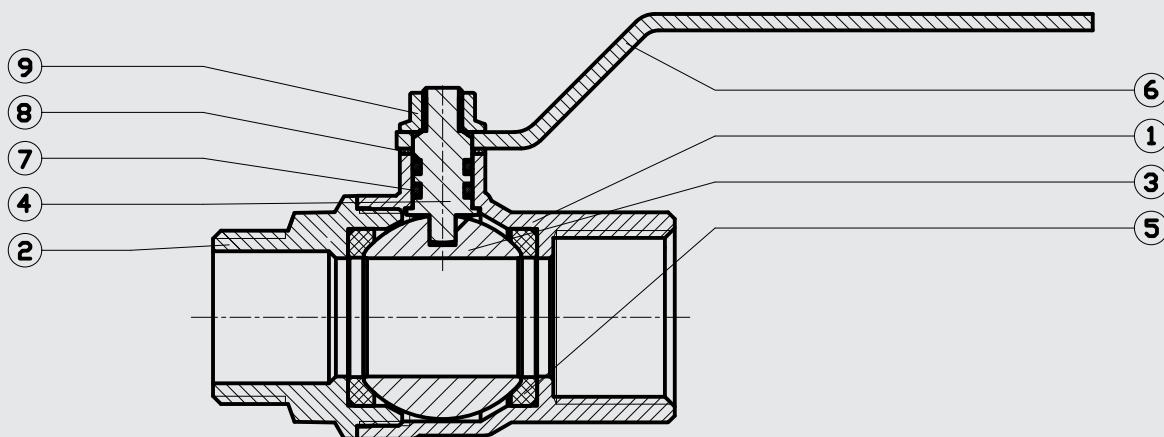

شماره	Part Name	نام قطعه	Material	جنس
1	Body	بدنه	Brass	برنج
2	Cap	درپوش	Brass	برنج
3	Ball	توپ	Nickel-Chrome Coated Brass	برنج با پوشش نیکل-کروم
4	Stem	ساقه	Brass	برنج
5	Teflon Seal	آب بند تفلنی	P.T.F.E	تفلن
6	PVC Covered Handle	دسته با روکش پلاستیک	Galvanized Iron & PVC	آهن گالوانیزه و پی وی سی
7	O-Ring	اورینگ	N.B.R	لاستیک ان.بی.آر
8	Handle Washer	واشر دستگیره	Polyethylene	پلی اتیلن
9	Nut	مهره واشردار	Galvanized Iron	آهن گالوانیزه