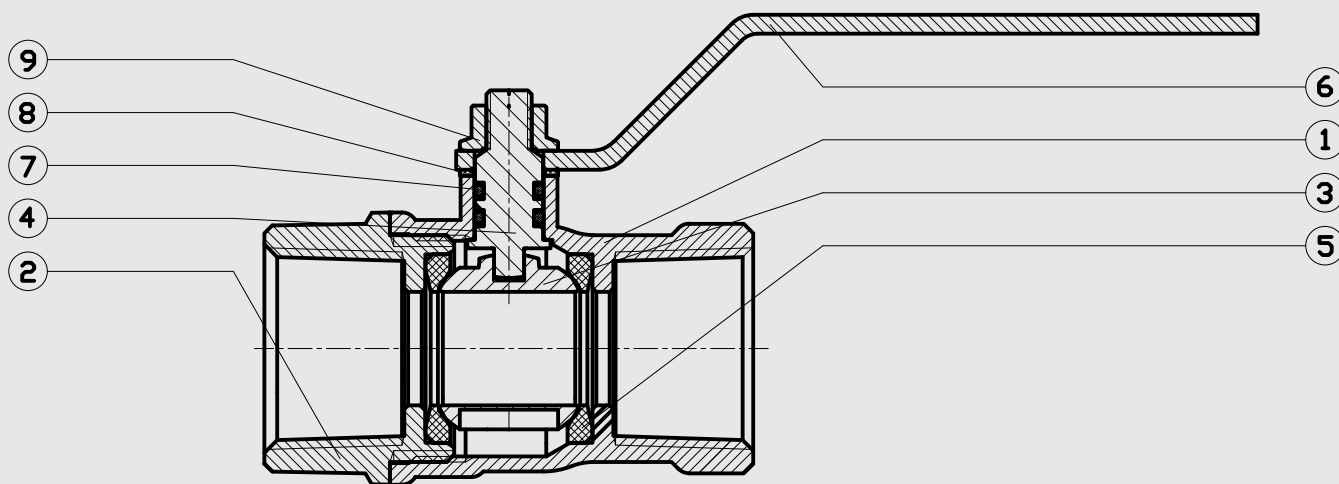

شماره	Part Name	نام قطعه	Material	جنس
1	Body	بدنه	Brass	برنج
2	Cap	درپوش	Brass	برنج
3	Ball	توپي	Nickel-Chrome Coated Brass	برنج با پوشش نیکل-کروم
4	Stem	ساقه	Brass	برنج
5	Teflon Seal	آب بند تفلنی	P.T.F.E	تفلن
6	Handle	دسته	Galvanized Iron	آهن گالوانیزه
7	O-Ring	اورینگ	N.B.R	لاستیک ان.بی.آر
8	Handle Washer	واشر دستگیره	Polyethylene	پلی اتیلن
9	Nut	مهره واشردار	Galvanized Iron	آهن گالوانیزه