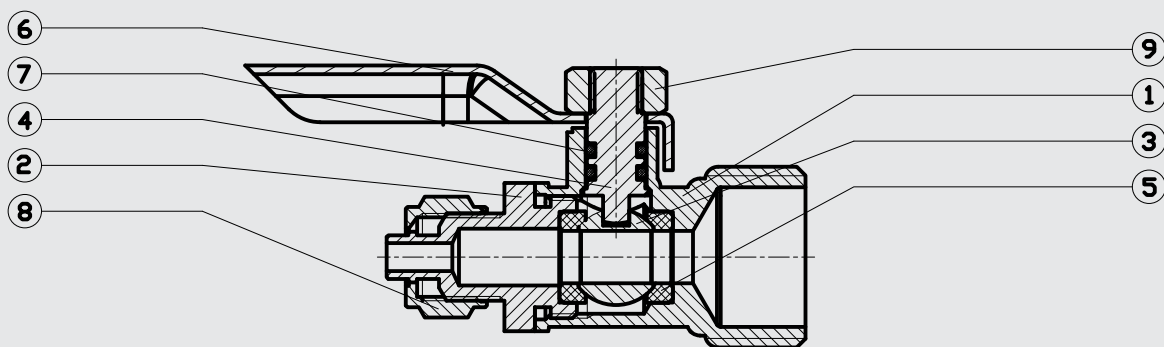

شماره Item	Part Name	نام قطعه	Material	جنس
1	Body	بدنه	Brass	برنج
2	Cap	درپوش	Brass	برنج
3	Ball	توپ	Nickel-Chrome Coated Brass	برنج با پوشش نیکل-کروم
4	Stem	ساقه	Brass	برنج
5	Teflon Seal	آب بند تفلنی	P.T.F.E	تفلن
6	PVC Covered Handle	دسته با روکش پلاستیکی	Galvanized Iron & PVC	آهن گالوانیزه و پی وی سی
7	O-Ring	اورینگ	N.B.R	لاستیک ان.بی.آر
8	Tube Nut	مهره شیلنگ	Brass	برنج
9	Nut	مهره	Galvanized Iron	آهن گالوانیزه