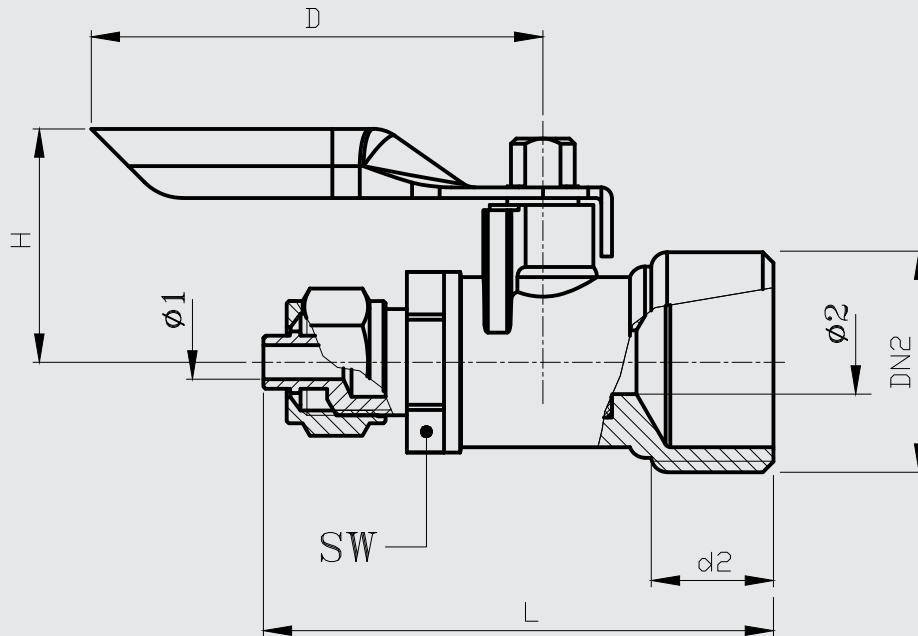

# اندازه‌ها

Size(inch)	1/2"
Dimensions(mm)	
D	42.5
H	22
L	48
d2	11.5
φ1	3
φ2	6
DN2	15
SW	15
Quantity in Box	240 (6x40)