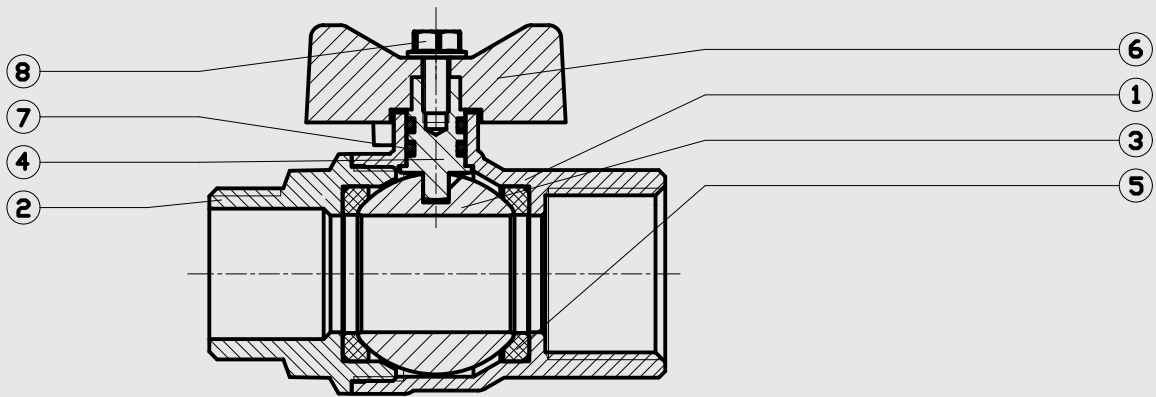

شماره Item	Part Name	نام قطعه	Material	جنس
1	Body	بدنه	Brass	برنج
2	Cap	درپوش	Brass	برنج
3	Ball	توپیه	Nickel-Chrome Coated Brass	برنج با پوشش نیکل-کروم
4	Stem	ساقه	Brass	برنج
5	Teflon Seal	آب بند تفلنی	P.T.F.E	تفلن
6	Coloured T-Handle	دسته خروسکی رنگ شده	Aluminium	آلومینیوم
7	O-Ring	اورینگ	N.B.R	لاستیک ان.بی.آر
8	Screw	پیچ	Galvanized Iron	آهن گالوانیزه