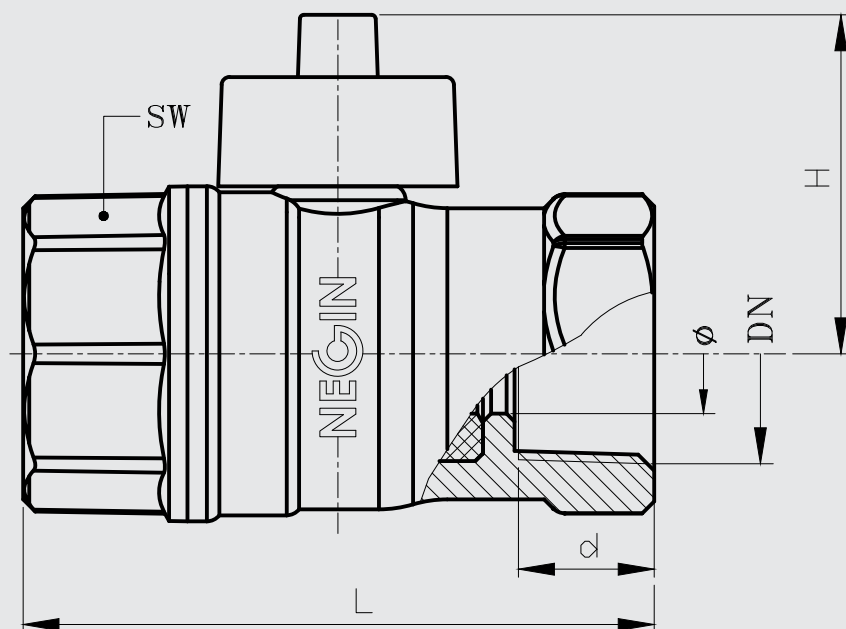

# اندازه‌ها

Size(inch)	1/2"	3/4"
Dimensions(mm)		
H	32	35
L	56	64
d	16.5	17.5
φ	10	15
DN	15	20
SW	25	31
Quantity in Box	72 (6x12)	40 (5x8)

# N104

فشار کاری استاندارد: 5 BAR  
اندازه اسمی: 25-40-50  
جنس: برنج

1" & 1 1/2" & 2" ↗ ↘

شماره	Part Name	نام قطعه	Material	جنس
1	Body	بدنه	Brass	برنج
2	Cap	درپوش	Brass	برنج
3	Ball	توپ	Nickel-Chrome Coated Brass	برنج با پوشش نیکل-کروم
4	Stem	ساقه	Brass	برنج
5	Teflon Seal	آب بند تفلنی	P.T.F.E	تفلن
6	Coloured Hat	کلاهک رنگ شده	Aluminium	آلومینیوم
7	O-Ring	اورینگ	N.B.R	لاستیک ان.بی.آر
8	Screw	پیچ	Galvanized Iron	آهن گالوانیزه

## اندازه‌ها

Size(inch) Dimentions(mm)	1"	1 1/2"	2"
H	43	52	59
L	79	91	104
d	21	21	22
φ	20	32	40
DN	25	40	50
SW	37.5	55	67

Quantity in Box	24 (4x6)	18 (3x6)	8 (2x4)
--------------------	-------------	-------------	------------