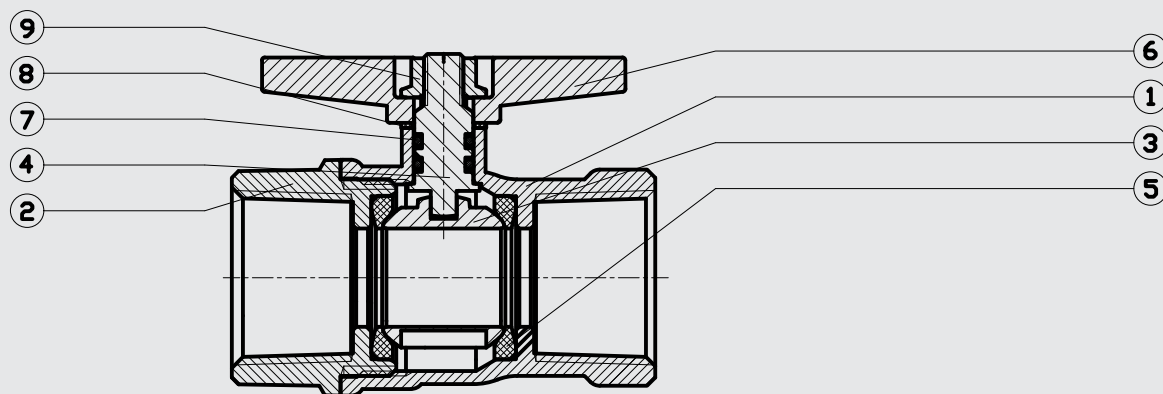

Item شماره	Part Name	نام قطعه	Material	جنس
1	Body	بدنه	Brass	برنج
2	Cap	درپوش	Brass	برنج
3	Ball	توپ	Nickel-Chrome Coated Brass	برنج با پوشش نیکل-کروم
4	Stem	ساقه	Brass	برنج
5	Teflon Seal	آب بند تفلنی	P.T.F.E	تفلن
6	Coloured T-Handle	دسته خروسکی رنگ شده	Aluminium	آلومینیوم
7	O-Ring	اورینگ	N.B.R	لاستیک ان.بی.آر
8	Handle Washer	واشر دستگیره	Polyethylene	پلی اتیلن
9	Nut	مهره واشردار	Galvanized Iron	آهن گالوانیزه