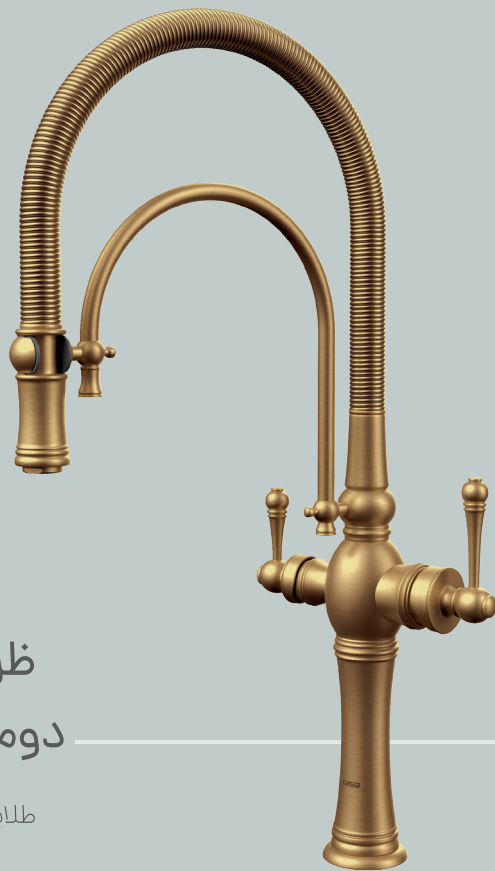

59

ظرفشویی فنری
دومنظوره جنوا

Purification Kitchen

Matte Gold | طلائی مات