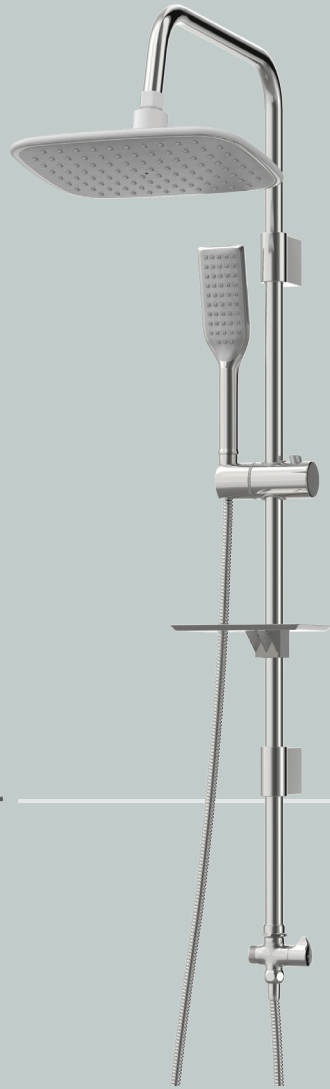

قابل تعویض با سردوش دیواری

Series
FIDEL

ست کوین

White Chrome | سفید کروم

75

توالت

روشویی

حمام

Built in Faucets

سردوش سقفی

قابل تعویض با سردوش دیواری

Series
QUEEN

KASFA
FAUCETS

عَلَم دوش

SHOWER SET

79

White Chrome | سفید کروم

VENOUS

83

عَلَم دوش آتِلا

Chrome | كروم

Shower Set

ATILA

84

Shower Set

عَلَم دوش سورنا

Chrome | كروم

SORENA

85

عَلَم دوش آلبا

Shower Set

Chrome | كروم