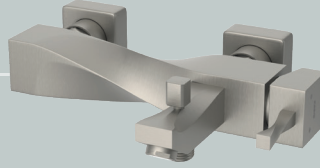

حمام فیلادلفیا

کروم مات