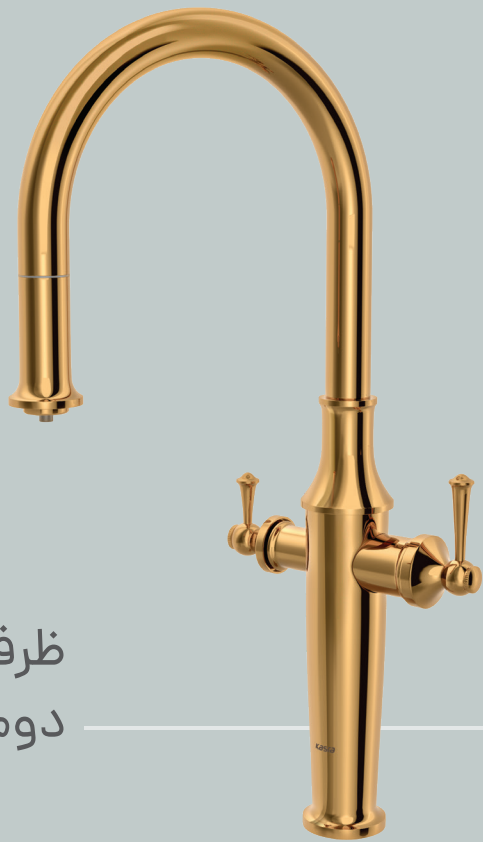

ظرفشویی کارون

Chrome | کروم

Series
KAROUN

KASFA
FAUCETS

ظرفشویی دو منظوره

PURIFICATION KITCHEN

55

ظرفشویی شآوری
دومنظوره اسپوزا