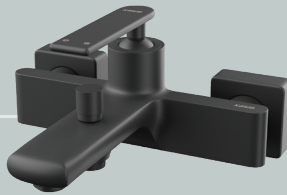

توالت آمازون
کروم مات

28

Single Lever

ظرفشویی آمازون

Black | مشکی

Series
AMAZON

روشویی کنکورد
کروم

29