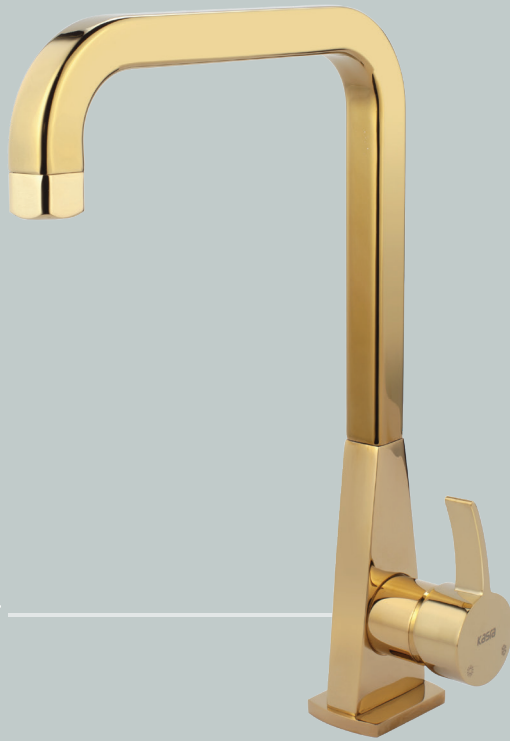

34

Single Lever

ظرفشویی فیورنزو

Golden | طلائی

Series
FIorenzo