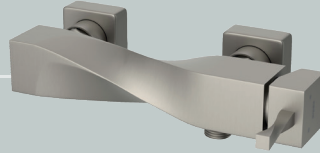

توالت فیلادلفیا

کروم مات